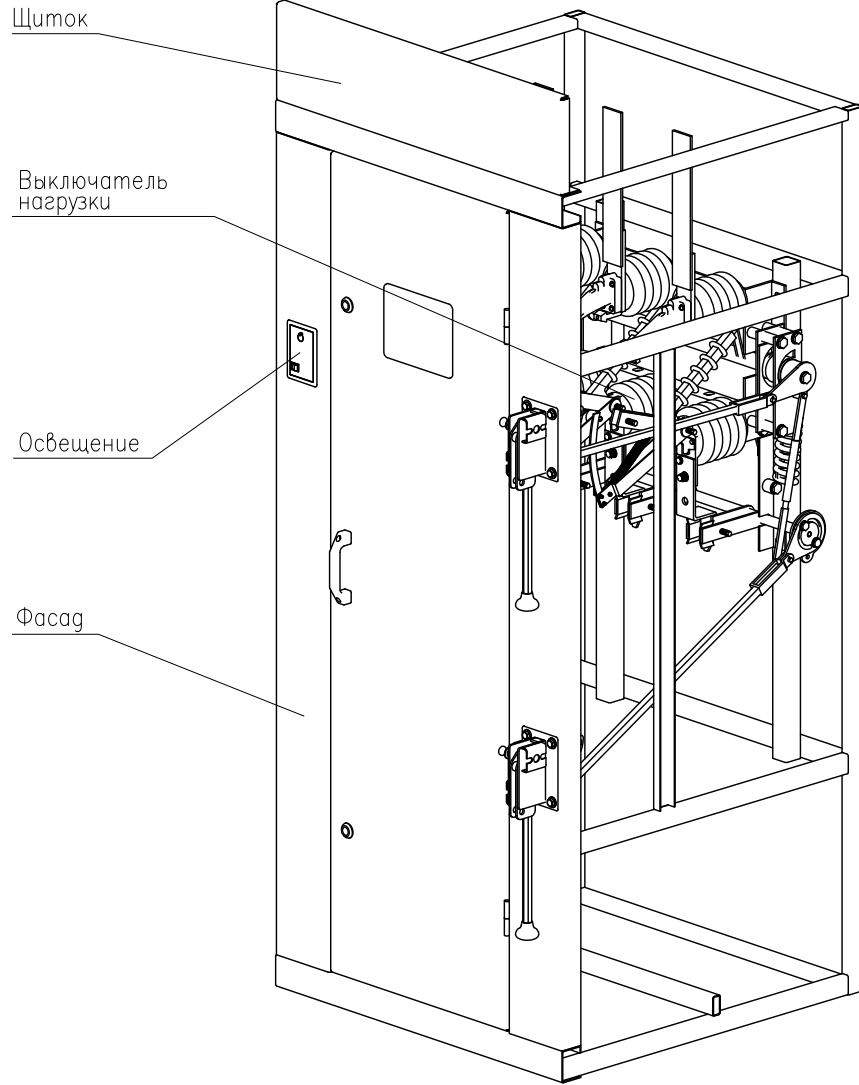

009-НЭ-НН-98Э-00Ж

Спецификация

Кол.

Выключатель нагрузки ВНР-10/630

1

Перв. примен.

Спраб. N°

Погр. и дата

Инв. N° дубл.

Взам. инв. N°

Погр. и дата

Инв. N° подл.

				КСО-386-КН-3Н-600				
Изм.	Лист	N° докум.	Погр.	Дата	Камера сборная одностороннего обслуживания	Лист	Масса	Масштаб
		Шестаков						
		Шестаков						
		Климко				Лист	Листов	1
		Пономарчук				Комплектация ячейки		
		Колотушкин						
		Хитров						