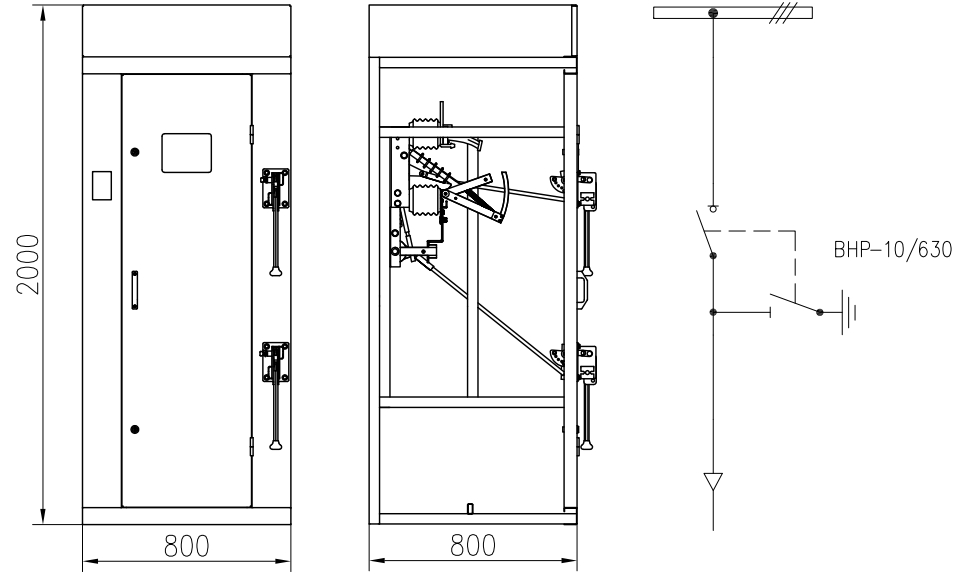

009-НЭ-НН-98Э-00Ж

Спецификация

Кол.

Выключатель нагрузки ВНР-10/630

1

Перв. примен.

Спраб. N°

Погр. и дата

Инв. N° дубл.

Взам. инв. N°

Погр. и дата

Инв. N° подл.

				КСО-386-КН-3Н-600				
Изм.	Лист	N° докум.	Погр.	Дата	Камера сборная одностороннего обслуживания	Лист	Масса	Масштаб
		Шестаков						
		Шестаков						
		Климко				Лист	Листов	1
		Пономарчук				Комплектация ячейки		
		Колотушкин						
		Хитров						