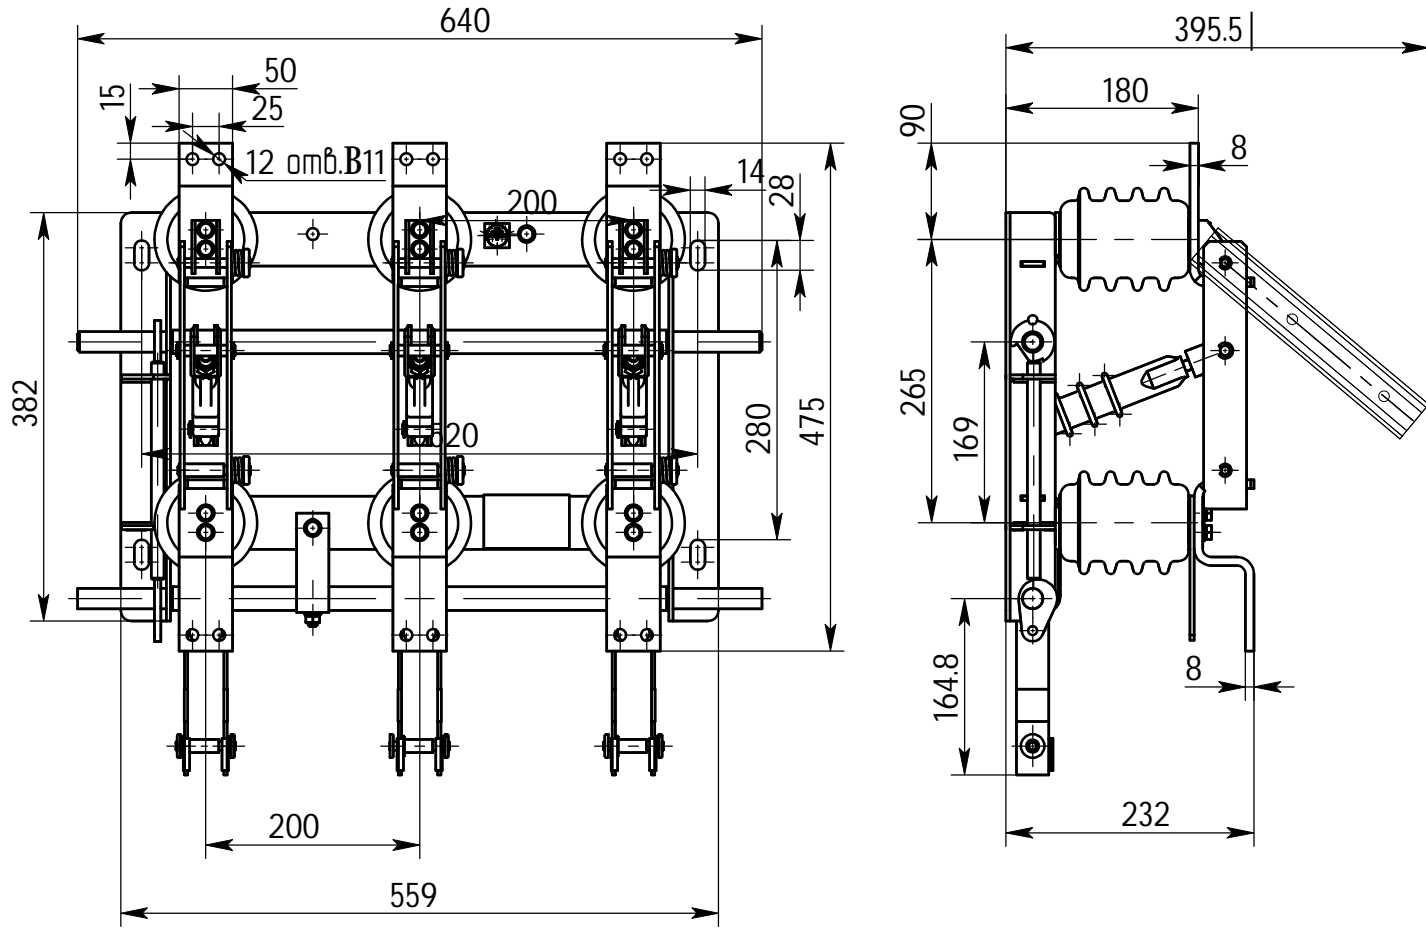

КНЧБ 674212.003-01 ГЧ

Перв. примен.

Спроб. №

Подп. и дата

Инв.№ дубл.

Взам.инв.№

Подп. и дата

Инв.№ подл.

				КНЧБ 674212.003-01 ГЧ			
Изм./Лист № докум.	Подп.	Дата	Разъединитель РВЗ 10/1000 исп. I УХЛ3		Лит.	Масса	Масштаб
Разраб.							1:2
Пров.					Лист		Листов
Т.контр.							
Н. контр.			Габаритный чертеж				
Утв.