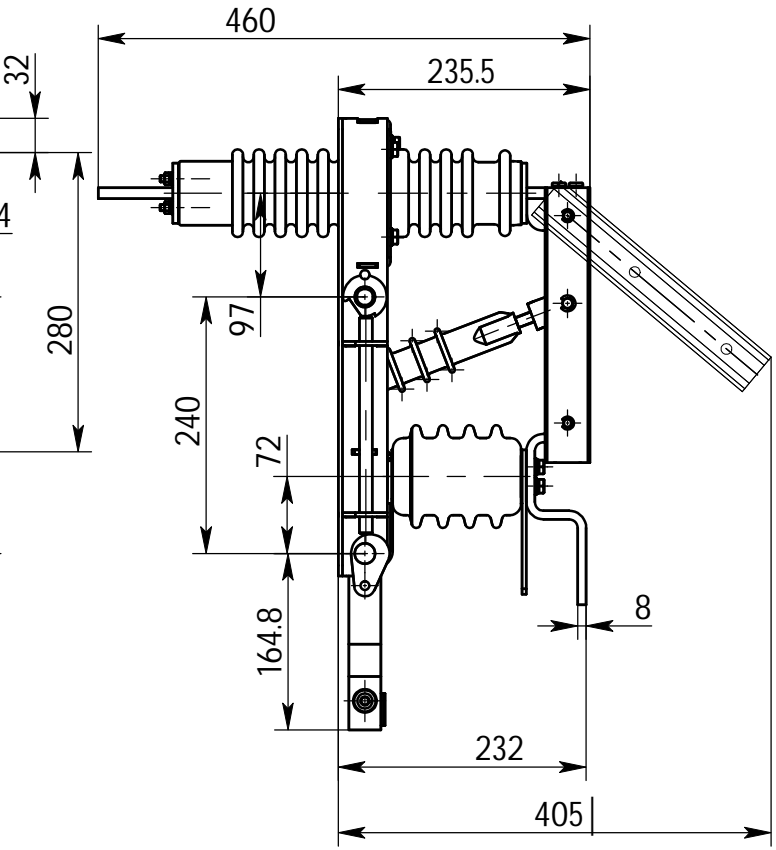

КНЧБ 674.212.000-12 ГЧ

Спроб. №

Перв. примен.

Инд. № дубл.

Подп. и дата

Взам. инв. №

Подп. и дата

Инд. № подл.

				КНЧБ 674.212.000-12 ГЧ		
Изм./Лист № докум.	Подп.	Дата	Разъединитель РВФЗ 10/630 исп. I-II УХЛЗ			
Разраб.			Лист	Масса	Масштаб	
Пров.					1:2	
Т.контр.			Листов			
Н.контр.			Габаритный чертеж			
Утв.			