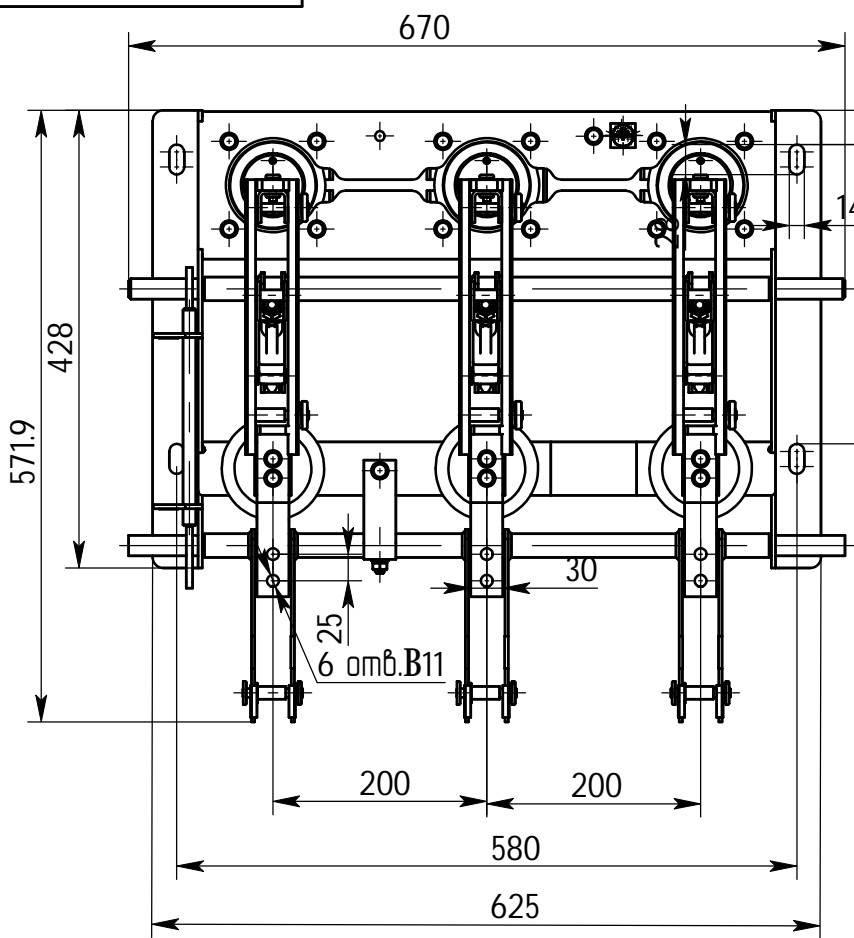

				КНЧБ 674.212.000-12 ГЧ		
Изм./Лист № докум.	Подп.	Дата	Разъединитель РВФЗ 10/630 исп. I-II УХЛЗ			
Разраб.			Лист	Масса	Масштаб	
Пров.					1:2	
Т.контр.			Листов			
Н.контр.			Габаритный чертеж			
Утв.			