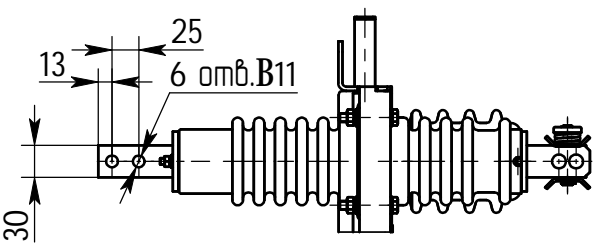

				КНЧБ 674.212.000-12 ГЧ		
Изм./Лист № докум.	Подп.	Дата	Разъединитель РВФЗ 10/630 исп. I-II УХЛЗ			
Разраб.			Лист	Масса	Масштаб	
Пров.					1:2	
Т.контр.			Листов			
Н.контр.			Габаритный чертеж			
Утв.			