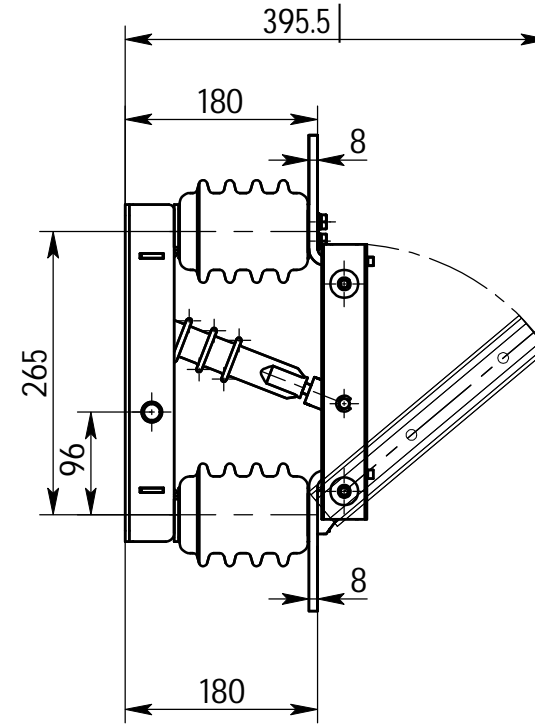

КНЧБ 674212.000 ГЧ

Спроб. №

Перб. примен.

Подп. и дата

Инд.№ дубл.

Взам.инб.№

Подп. и дата

Инд.№ подл.

				КНЧБ 674212.000 ГЧ			
Изм./Лист № док.м.	Подп.	Дата	Разъединитель РВ 10/630 исп.0 УХ/13		Лист	Масса	Масштаб
Разраб.							1:2
Пров.					Лист	Листов	
Т.контр.							
Н. контр.			Габаритный чертеж				
Утв.