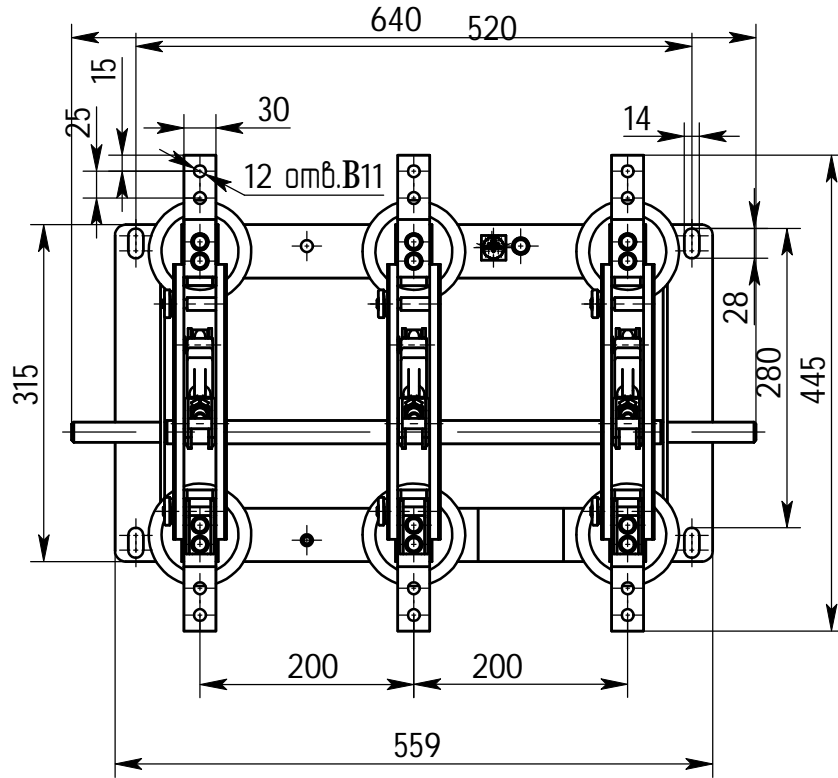

КНЧБ 674212.000 ГЧ

Спроб. №

Перб. примен.

Подп. и дата

Инд.№ дубл.

Взам.инб.№

Подп. и дата

Инд.№ подл.

				КНЧБ 674212.000 ГЧ			
Изм./Лист № док.м.	Подп.	Дата	Разъединитель РВ 10/630 исп.0 УХ/13		Лист	Масса	Масштаб
Разраб.							1:2
Пров.					Лист	Листов	
Т.контр.							
Н. контр.			Габаритный чертеж				
Утв.