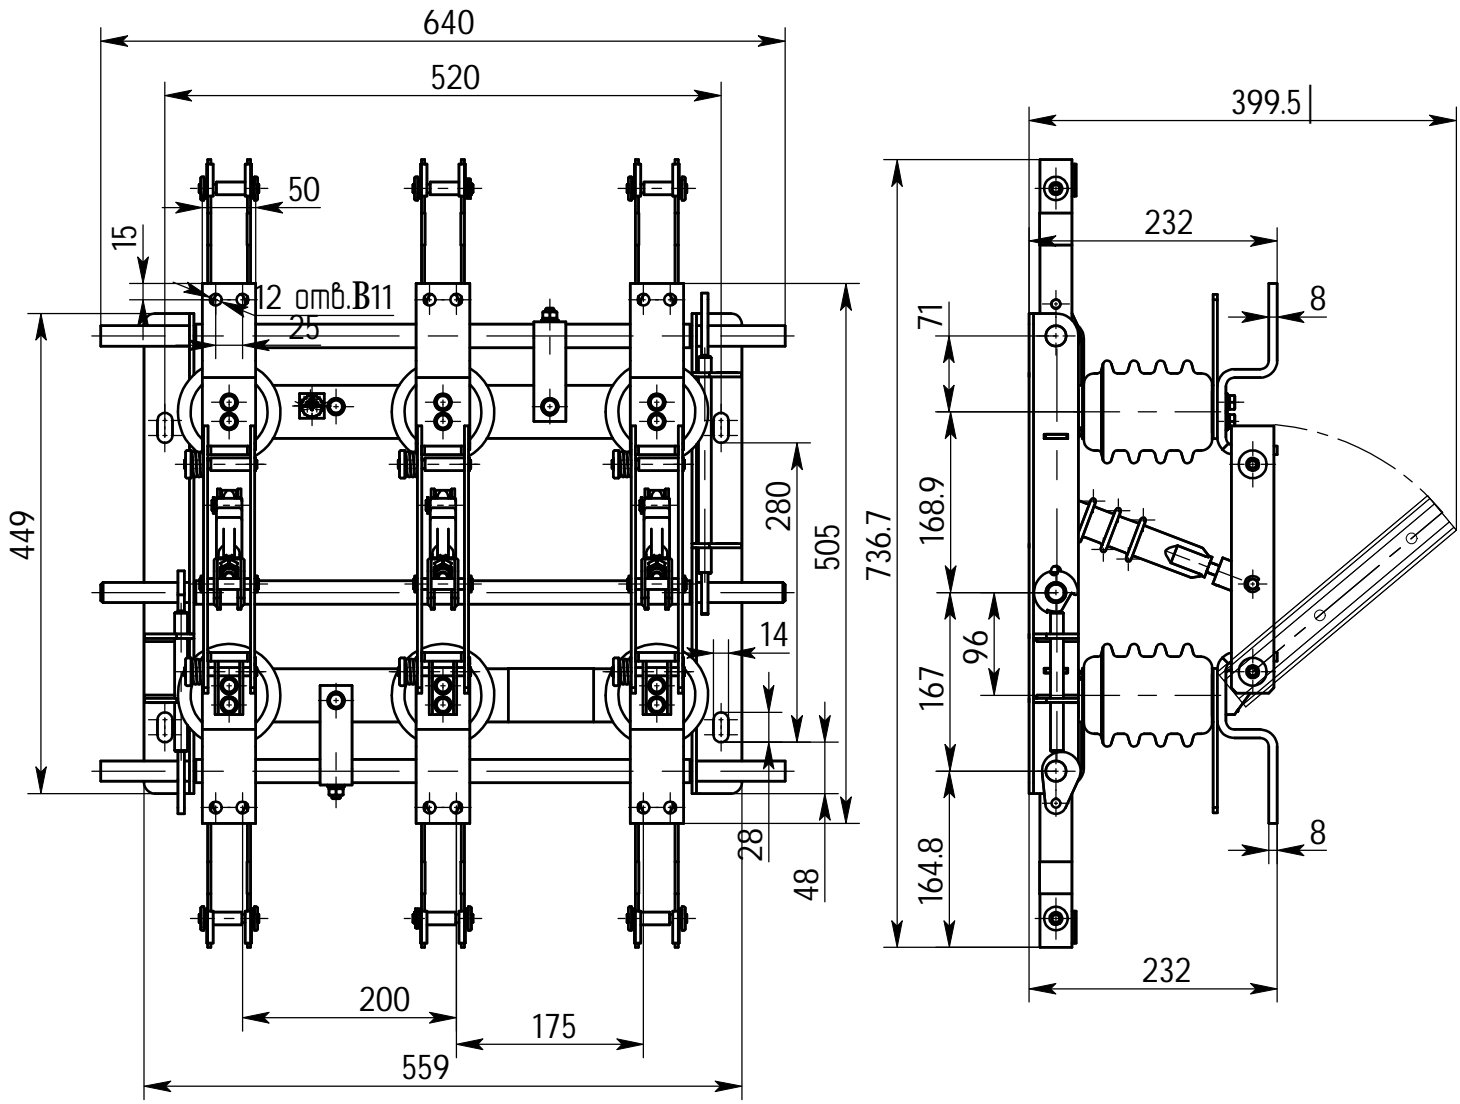

КНЧБ 674212.003-03 ГЧ

Перв. примен.

Спраб. №

Подп. и дата

Инв.№ дубл.

Взам.инв.№

Подп. и дата

Инв.№ подл.

				КНЧБ 674212.003-03 ГЧ			
Изм./Лист № докум.	Подп.	Дата	Разъединитель РВЗ 10/1000 исп. III УХЛЗ		Лист	Масса	Масштаб
Разраб.							1:2
Пров.					Лист	Листов	
Т.контр.							
Н. контр.			Габаритный чертёж				
Утв.							Формат А3

Копировал

Формат А3