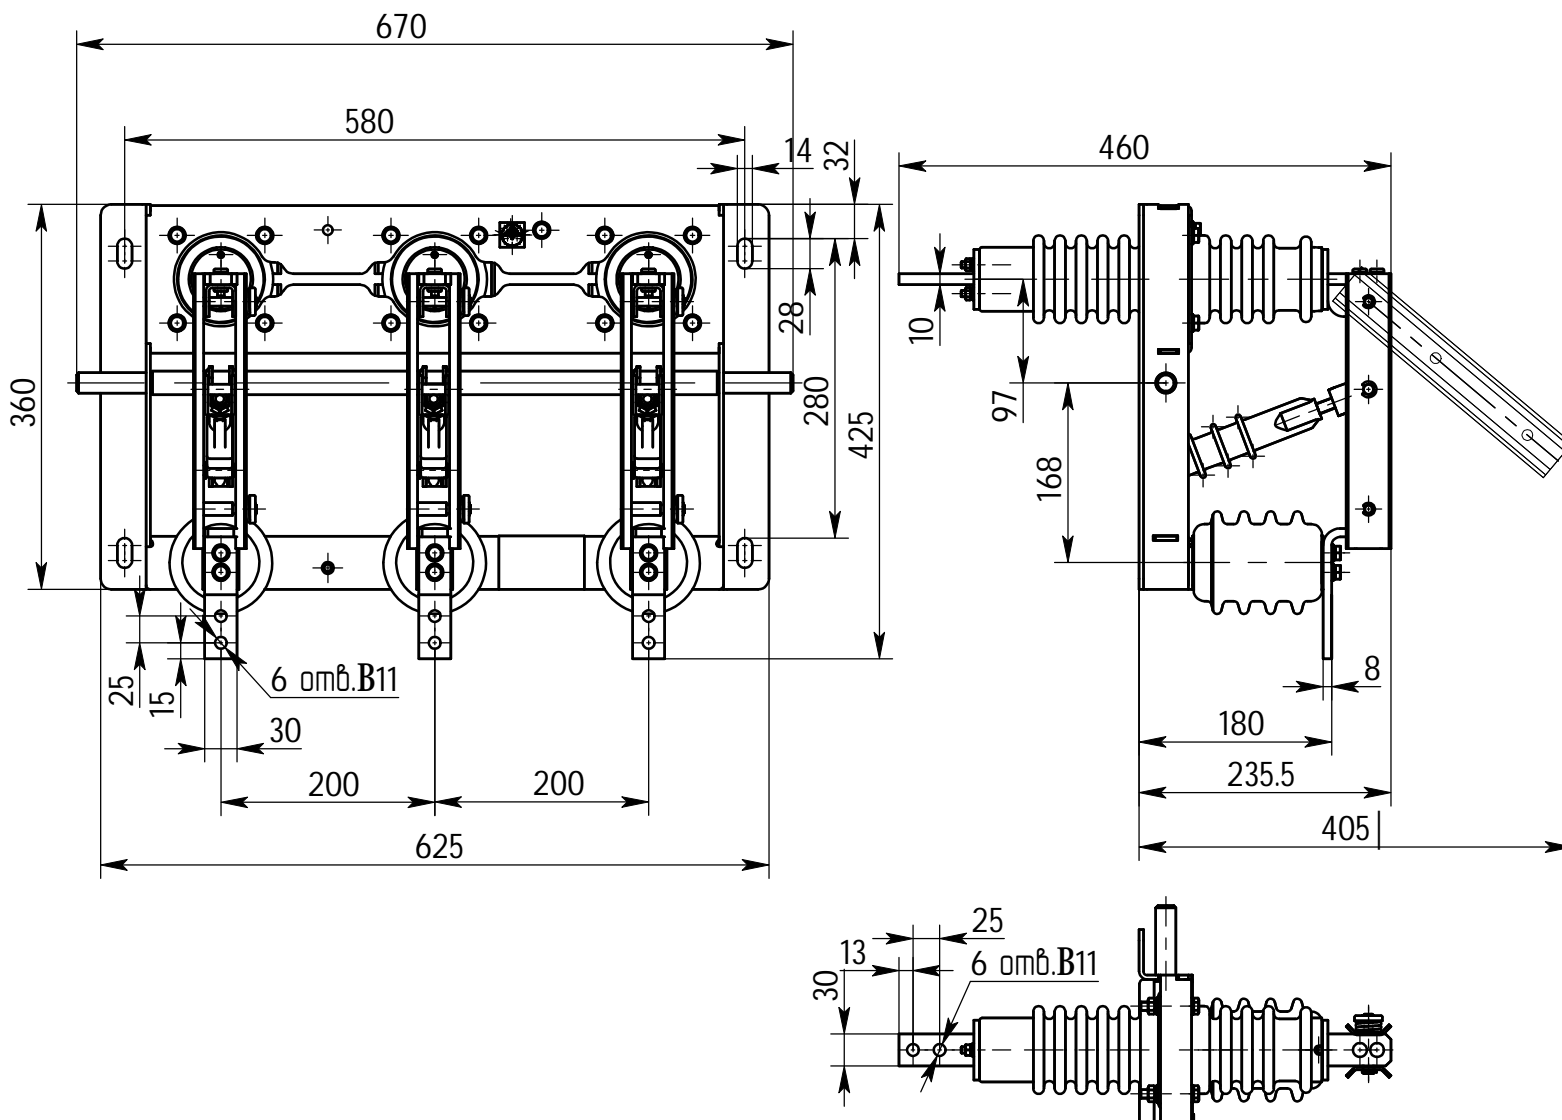

КНЧБ 674.212.000-20 ГЧ

				КНЧБ 674.212.000-20 ГЧ			
Изм./Лист № докум.	Подп.	Дата	Разъединитель РВФ 10/630 исп. II УХЛ3		Лист	Масса	Масштаб
Разраб.							1:2
Пров.					Лист	Листов	
Т.контр.							
Н. контр.			Габаритный чертеж				
Утв.							